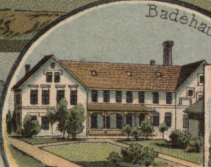

Blick nach den künstlichen Bergen.

Badehaus

Furchtlos und treu

Gruss aus

Carlsruhe Schl.

2. 8. 11. 02

Mein besten Dank für Ihre werthe
Karte und die gütliche Erwähnung auf
den Tagen. Lassen Größtlich
B. Kovak.

W. O. KEIL, Agnetendorf, Raigo, ges. gesch. 532