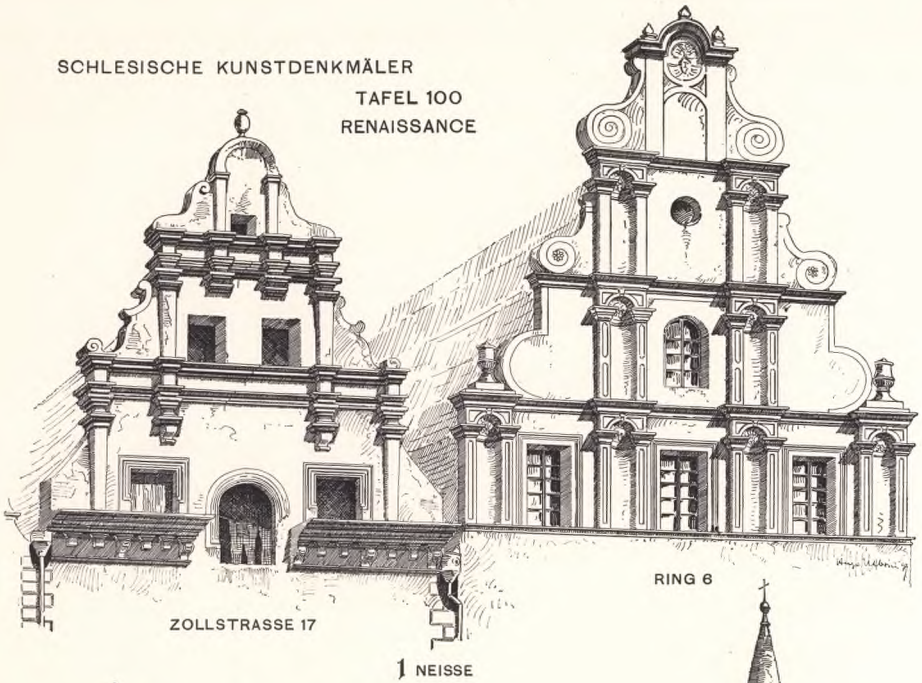

SCHLESISCHE KUNSTDENKMÄLER
TAFEL 100
RENAISSANCE

ZOLLSTRASSE 17

RING 6

1 NEISSE

- 2. STREHLEN RING 4 . . .
- 3. HOHNDORF
- PORTAL DER MAUER
- UMGESTELLT . . .
- 4. NEISSE BRÜDER-
- STRASSE 11 . . .
- 5. Breslau
- HUMMERI 35 . . .
- ABGEBROCHEN . .

3

LEITUNG: H. LUTSCH

4

5