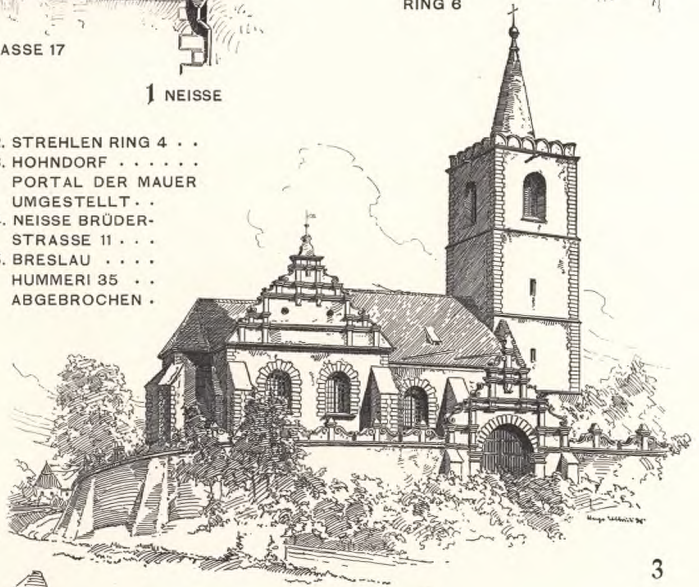

SCHLESISCHE KUNSTDENKMÄLER
TAFEL 100
RENAISSANCE

ZOLLSTRASSE 17

RING 6

1 NEISSE

- 2. STREHLEN RING 4 . . .
- 3. HOHNDORF
- PORTAL DER MAUER
- UMGESTELLT . . .
- 4. NEISSE BRÜDER-
- STRASSE 11 . . .
- 5. Breslau
- HUMMERI 35 . . .
- ABGEBROCHEN . .

3

LEITUNG: H. LUTSCH

4

5