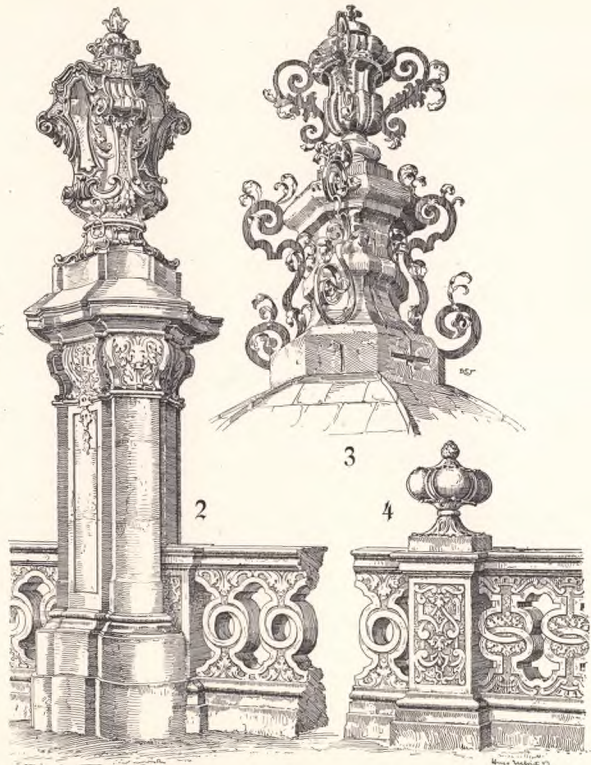

SCHLESISCHE KUNSTDENKMÄLER  
TAFEL 145 — BAROCK

LEITUNG: H. LUTSCH

1. BIS 4. SCHLOSS FÜRSTENSTEIN STEINGITTER — 5. SAGAN HOF AN DER K. PFARRKIRCHE