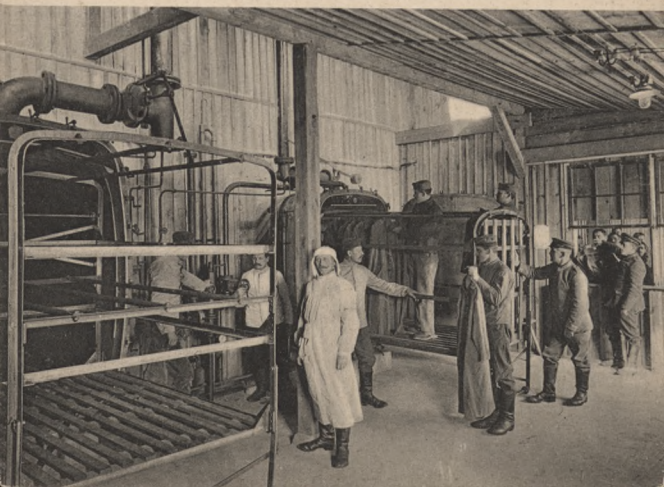

Schwefelkammer
Dampfdesinfektion

Photographien v. M. Glauer, Königl. Hofphotograph, Oppeln

Königliche Sanierungsanstalt, Oppeln

WBP
Opole

P6407

I

I

2/2 KOLEKCJA
Michała Szybkowskiego