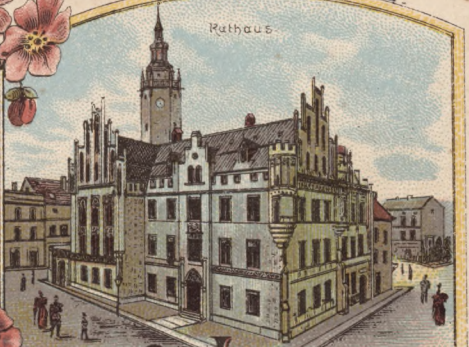

Totalansicht.

Rathaus.

Kath. Kirche.

Heiden-Kirchel.

GRUSS aus LEOBSCHÜTZ.
J. 20. 12. 1900

Weidmann
Kaufmann
II. H. 6.

Druckhausen
Deutsche Reichspost

~~Postkarte.~~

52

An

H.

Joseph Breitenaker

*in Vigny bei Metz
E. Wolff.*

R 6457

WBP
Opole