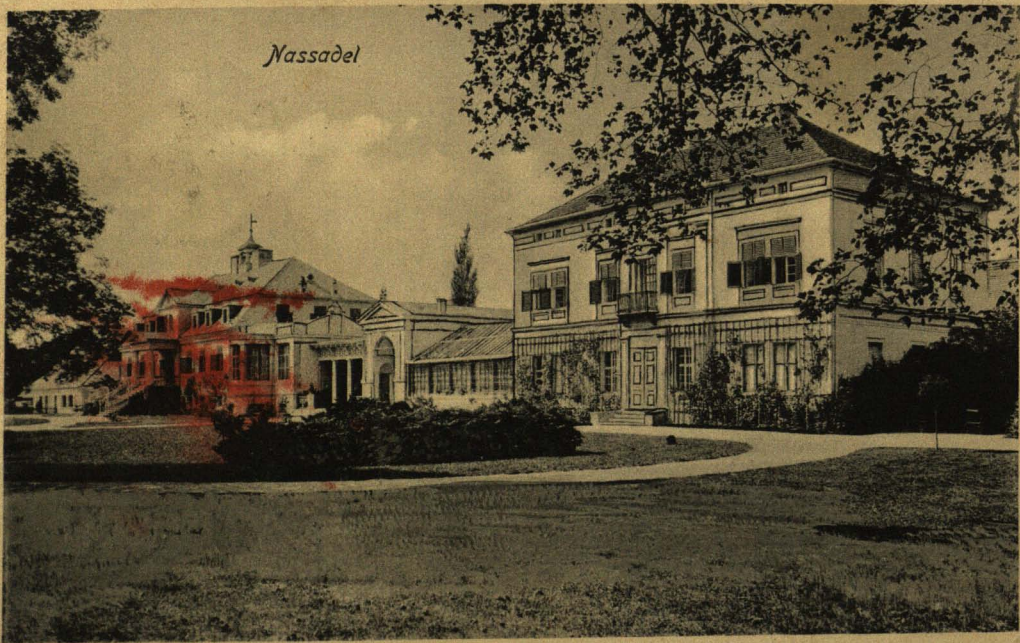

Nassadel

Aufnahme u. Verlag v. Ad. Toebe. 1912.

Van Luruf
—

W B P
Opole

Kasale pou Opole
2330

POSTKARTE

227 part.

Weissen Hain
im alten
Kossodeler
die bueh
Jungfrau
Gruendel
muffel.