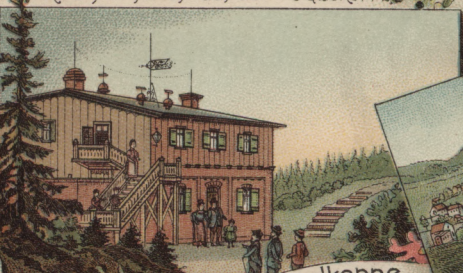

Fürstenstein

RESTAURATION auf der VOGELKOPPE

GRUSS von der Vogelkoppe b./Altwasser-Waldenburg.

HÖRNER-SCHLITTENFAHRT v. d. VOGELKOPPE.

Handwritten text in purple ink, likely a poem or message.

Schwendtner & Busse, Lauban i. Schl.

WBP
Opole

Deutsche Reichspost
Postkarte

35 Kop. ab.

An
Fraulein
Kathe. Grg.

in Breslau
Klosterstraße 108.